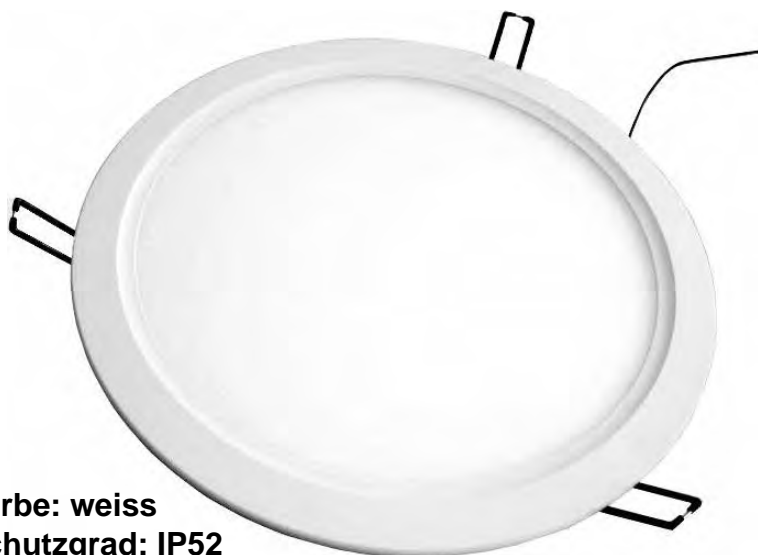

## PIZZA-LED ...die extraflachen LED-Einbaumodule

- Die extraflachen ( Höhe 28 bzw. 31mm ), runden LED-Einbaumodule für vielfältigen Einsatz
- Bestens geeignet für Hohldecken, Paneeldecken, abgehängte Decken und System-Decken
- Aluminium-Gehäuse (!) mit breitem Rand für sehr gute Lochabdeckung
- Homogene, lichtstarke Ausleuchtung
- Betrieb mit 24 Volt LED-Drivern (Standard-Driver im Lieferumfang, dimmbar auf Anfrage)