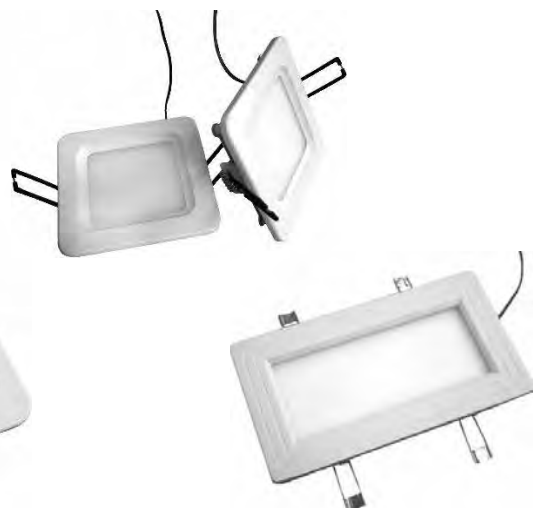

**BEST  
!  
SELLER**

www.fabotech.ch

**PROMO** 04/15  
**BROCHURE**  
gültig bis 15.05.2015

...jetzt noch MEHR Power

**PIZZA-LED ...jetzt auch QUADRATISCH + RECHTECK**

- Die extraflachen (Höhe 28 bzw.31mm), quadratischen LED-Einbaumodule für vielfältigen Einsatz
- Bestens geeignet für Hohldecken, Paneeldecken, abgehängte Decken und System-Decken
- Aluminium-Gehäuse (!) mit breitem Rand für sehr gute Lochabdeckung
- Homogene, lichtstarke Ausleuchtung
- Betrieb mit 24 Volt LED-Drivern (Standard-Driver im Lieferumfang, dimmbar auf Anfrage)